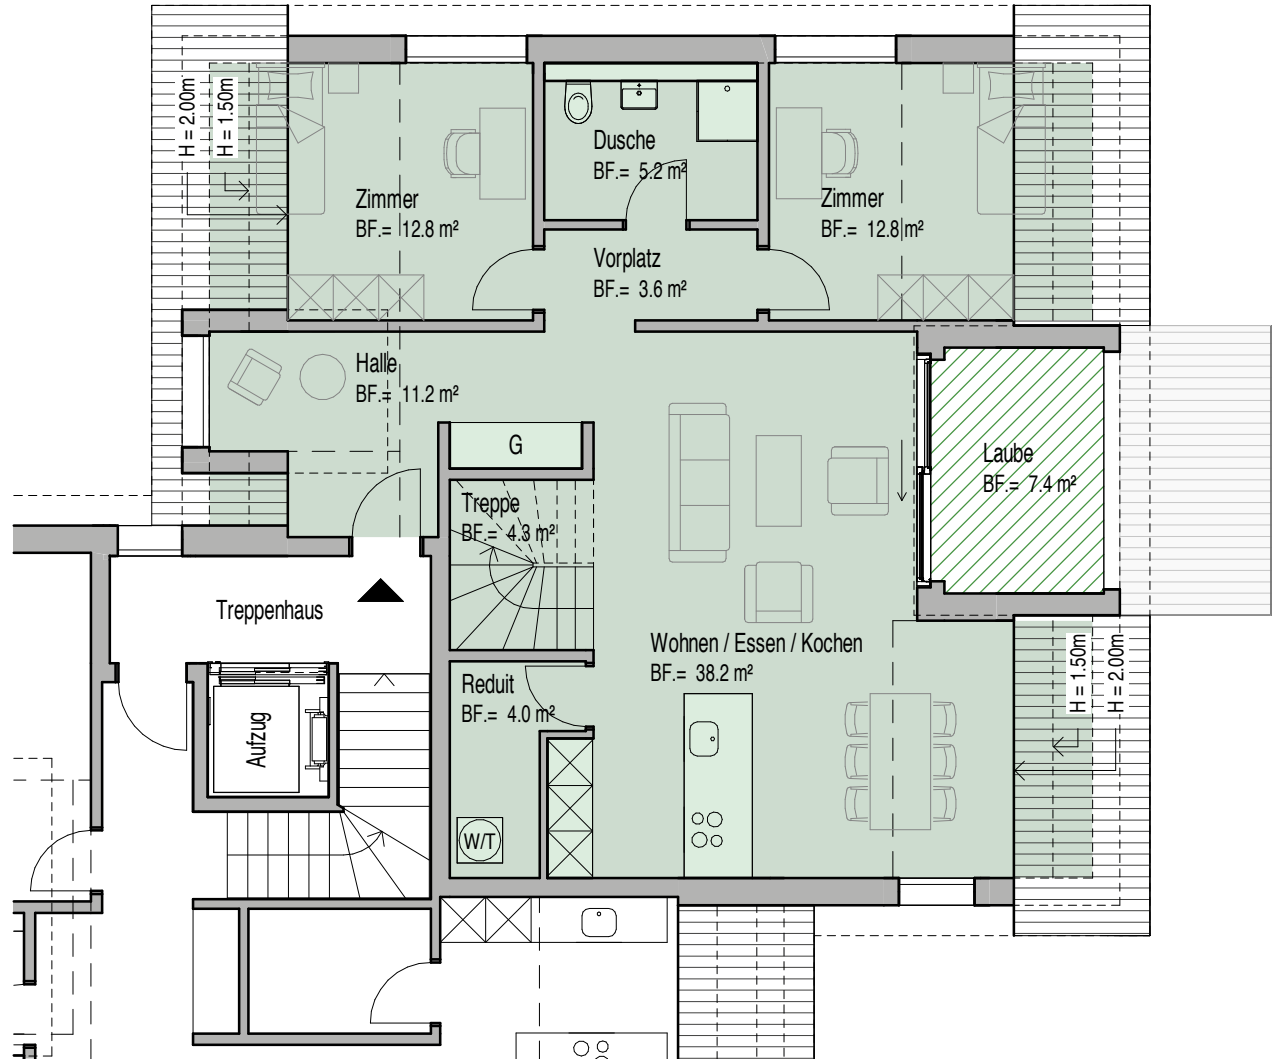

# Wohnung B 2.2

DACHGESCHOSS | 5½-ZIMMER-MAISONETTE

BWF 146,2 m<sup>2</sup>  
Laube DG 7,5 m<sup>2</sup>  
Keller UG 8,2 m<sup>2</sup>

# GALERIEGESCHOSS